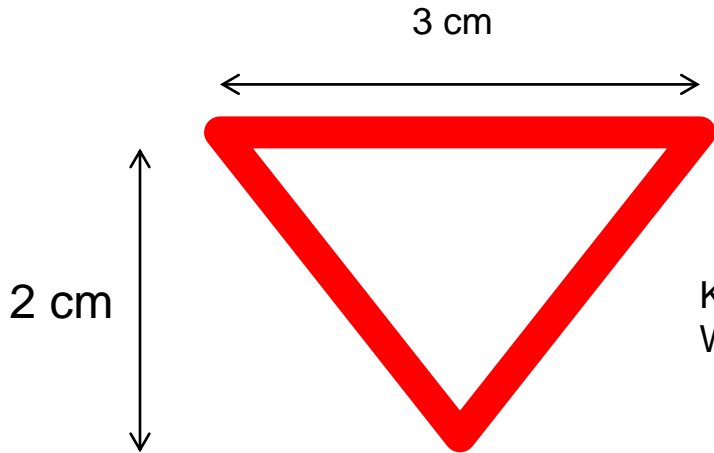

TANDA KECAKAPAN KHUSUS (TKK)

UKURAN BENTUK DAN WARNA GAMBAR TKK

TINGKAT SIAGA

Ketebalan Garis: 2 mm
Warna: Putih

TINGKAT PENGGALANG

TINGKAT PENEGAK

Ketebalan Garis: 2 mm
Warna: Kuning

TINGKAT PANDEGA